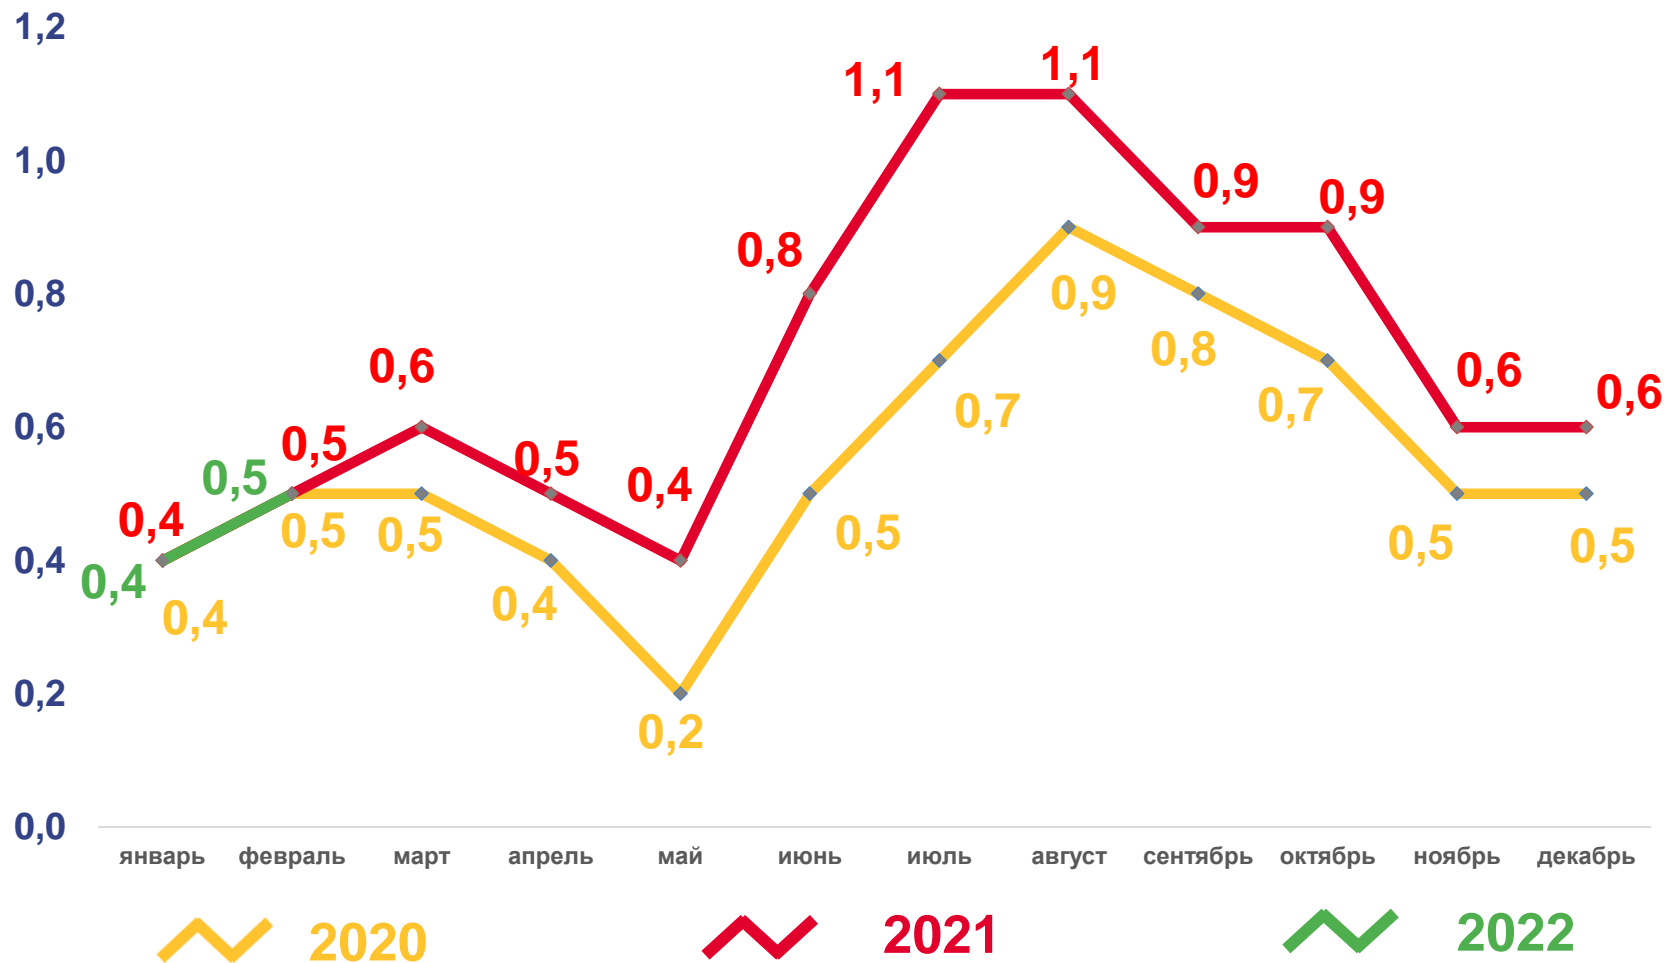

Коэффициент естественной убыли

2021

2022

■ Число родившихся   
 ■ Число умерших   
 —●— Естественный прирост, убыль (-)

## Брачность

за январь-февраль 2022 года

**0,9** ТЫС. браков

Число зарегистрированных браков

**2,9%** в расчете на 1000 человек населения

Коэффициент брачности

# ЧИСЛО ЗАРЕГИСТРИРОВАННЫХ РАЗВОДОВ, ТЫСЯЧ