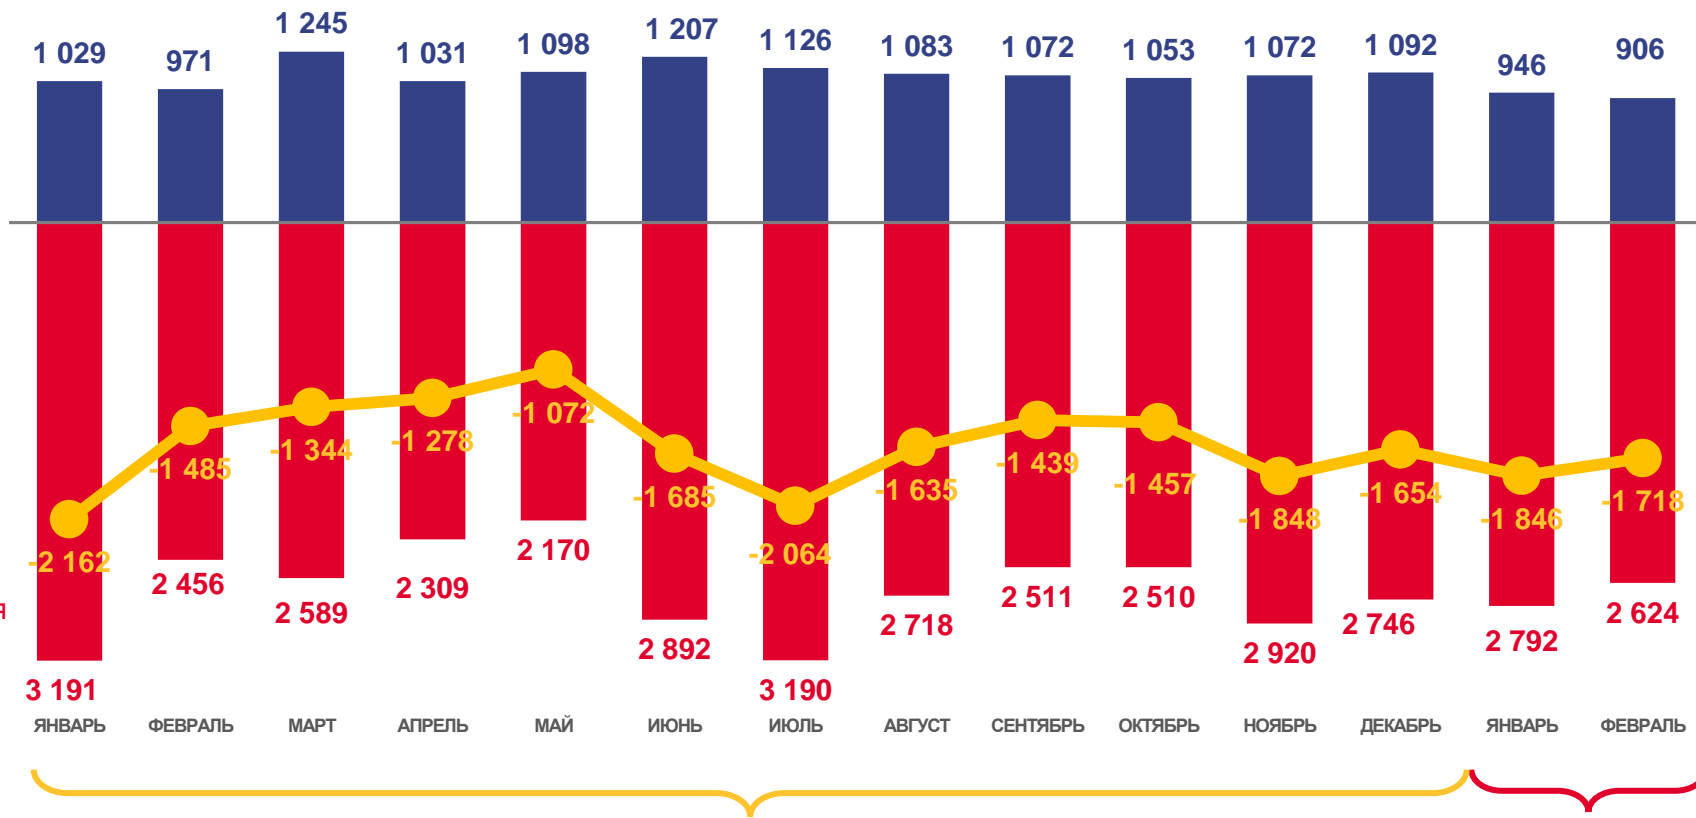

# ЕСТЕСТВЕННОЕ ДВИЖЕНИЕ НАСЕЛЕНИЯ

ЧЕЛОВЕК

Показатели естественного движения населения за январь-февраль 2022 года

**-3564** человека

Естественная убыль населения

**-11,5 %** в расчете на 1000 человек населения

Коэффициент естественной убыли

2021

2022

■ Число родившихся   
 ■ Число умерших   
 —●— Естественный прирост, убыль (-)

# ЧИСЛО ЗАРЕГИСТРИРОВАННЫХ БРАКОВ, ТЫСЯЧ